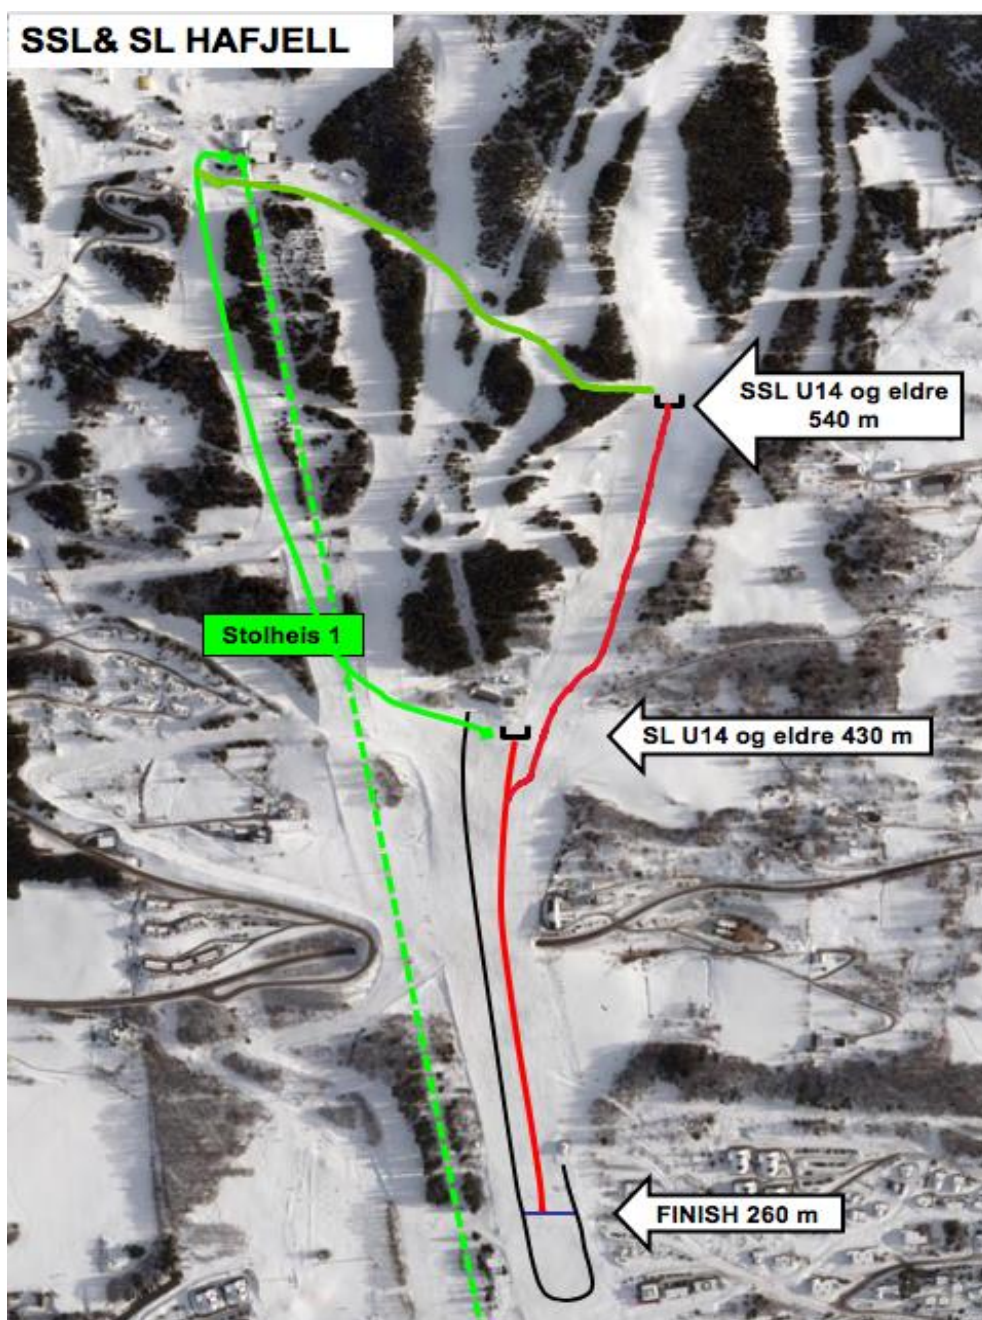

Invitasjon Kvalifisering til Internasjonale Barnerenn og NSF TalentCamp 2019

Lillehammer Skiklub
Kleivbakken 9, 2. egt
2618 Lillehammer

Postboks 97
2604 Lillehammer

Tlf 61 27 58 00
epost post@lillehammer-skiklub.no
www.lillehammer-skiklub.no